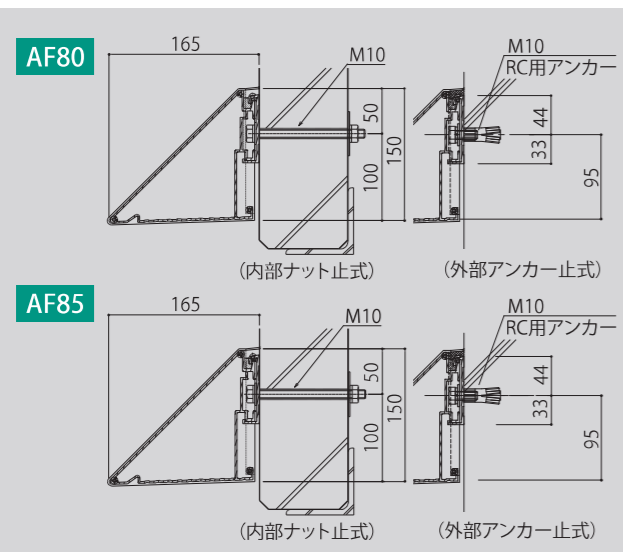

出幅  
165mm

# AF80/85

大型	出 幅 165mm	P113に ヒアリング シートを ご用意して おります
中型	材 質 アルミ押出形材 主要部材(吊元・本体パネル A6063S-T5) 端部アルミ鋳物(AC-3A)	
小型	カ ラ ー アイボリーホワイト・ブロンズ	
	全長 / 重量 1mm単位の自由設定(4000mmを越える場合は分割) / 3.5kg/m ※オーダーカラーも承っております。(オプションはP107をご覧ください)	

AF80

出幅  
150mm

# AF150/160

大型	出 幅 150mm	P113に ヒアリング シートを ご用意して おります
中型	材 質 アルミ押出形材 主要部材(吊元・本体パネル A6063S-T5) AF150端部樹脂・AF160端部アルミ鋳物(AC-3A)	
小型	カ ラ ー シルバー・ダークブロンズ	
	全長 / 重量 1mm単位の自由設定(4000mmを越える場合は分割) / 1.9kg/m ※オーダーカラーも承っております。(オプションはP107をご覧ください)	