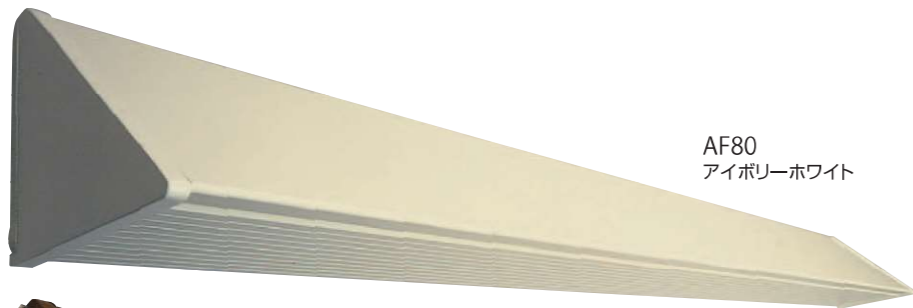

出幅  
165mm

# AF80/85

大型	出 幅 165mm	P113に ヒアリング シートを ご用意して おります
中型	材 質 アルミ押出形材 主要部材(吊元・本体パネル A6063S-T5) 端部アルミ鋳物(AC-3A)	
小型	カ ラ ー アイボリーホワイト・ブロンズ	
	全長 / 重量 1mm単位の自由設定(4000mmを越える場合は分割) / 3.5kg/m ※オーダーカラーも承っております。(オプションはP107をご覧ください)	

## 病院・社宅・学校など、設置場所の多い建物に最適

シンプルなフォルムでありながら雨や霧、雪を除け、直射日光をしっかりと防ぐ窓用ひさしです。片流れの急勾配と鼻先のアールが、建物にあたたかな雰囲気を与えます。

AF80  
アイボリーホワイト

AF85  
ブロンズ

アイボリーホワイト ブロンズ

オプションで  
スリムLED照明の  
取付も可能です。  
※詳細はP49をご覧ください。

AF80

AF85