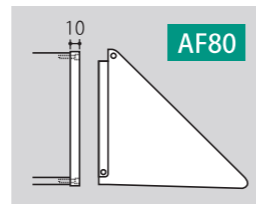

出幅
165mm

AF80/85

大型	出 幅 165mm	P113に ヒアリング シートを ご用意して おります
中型	材 質 アルミ押出形材 主要部材(吊元・本体パネル A6063S-T5) 端部アルミ鋳物(AC-3A)	
小型	カ ラ ー アイボリーホワイト・ブロンズ	
	全長 / 重量 1mm単位の自由設定(4000mmを越える場合は分割) / 3.5kg/m ※オーダーカラーも承っております。(オプションはP107をご覧ください)	

病院・社宅・学校など、設置場所の多い建物に最適

シンプルなフォルムでありながら雨や霧、雪を除け、直射日光をしっかりと防ぐ窓用ひさしです。片流れの急勾配と鼻先のアールが、建物にあたたかな雰囲気を与えます。

AF85
ブロンズ

オプションで
スリムLED照明の
取付も可能です。
※詳細はP49をご覧ください。

出幅
150mm

AF150/160

大型	出 幅 150mm	P113に ヒアリング シートを ご用意して おります
中型	材 質 アルミ押出形材 主要部材(吊元・本体パネル A6063S-T5) AF150端部樹脂・AF160端部アルミ鋳物(AC-3A)	
小型	カ ラ ー シルバー・ダークブロンズ	
	全長 / 重量 1mm単位の自由設定(4000mmを越える場合は分割) / 1.9kg/m ※オーダーカラーも承っております。(オプションはP107をご覧ください)	

直線美とタイル貼りのベストバランス

直線を基調とした、スマートなデザインの窓用ひさし。端部のデザインにこだわったフラットタイプとストライプタイプがあります。

オプションで
スリムLED照明の
取付も可能です。
※詳細はP49をご覧ください。

AF80 / 85 / AF150 / 160