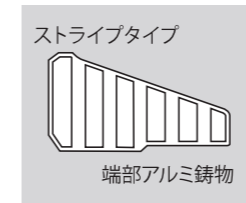

# AF150/160

大型	出 幅 150mm	P113に ヒアリング シートを ご用意して おります
中型	材 質 アルミ押出形材 主要部材(吊元・本体パネル A6063S-T5) AF150端部樹脂・AF160端部アルミ鋳物(AC-3A)	
小型	カ ラ ー シルバー・ダークブロンズ	
	全長 / 重量 1mm単位の自由設定(4000mmを越える場合は分割) / 1.9kg/m ※オーダーカラーも承っております。(オプションはP107をご覧ください)	

## 直線美とタイル貼りのベストバランス

直線を基調とした、スマートなデザインの窓用ひさし。端部のデザインにこだわったフラットタイプとストライプタイプがあります。

フラットタイプ

端部樹脂

ストライプタイプ

端部アルミ鋳物

AF150  
軒天

AF160  
軒天