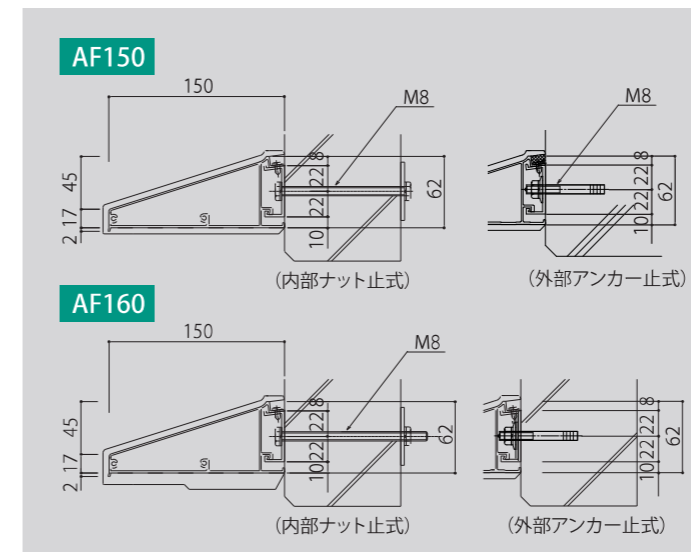

シルバー ダークブロンズ

AF80 / 85 / AF150 / 160