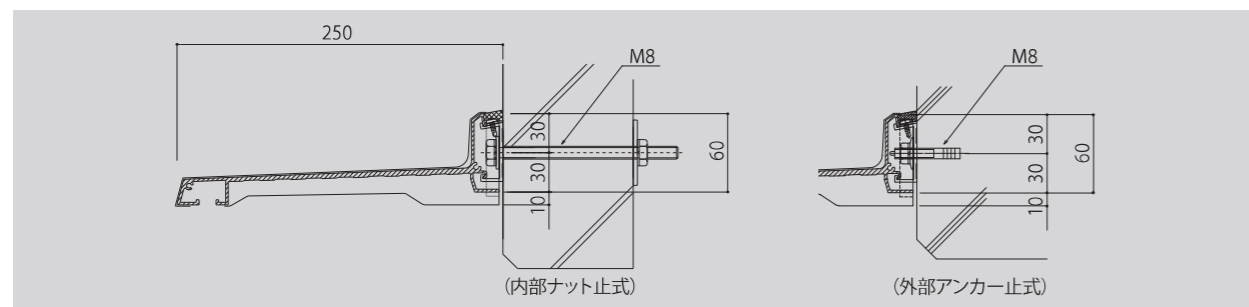

AF90は製品単体を3Dでご覧いただけます。下記のQRコードよりアクセスしてください。

モダンに仕上げた美しいカラー

外観を美しく演出しながら、周囲の景観とも溶け合うバランスの良いデザインが魅力です。また、通気性を求める小窓には小ひさしが有効です。

スライドフッカー

軒天部内部のレール構造にスライドフッカー(別売)をはめて頂けます。お好きな位置に簾、風鈴、花小鉢などが吊るせます。
スライドフッカー(別売)

出幅
200mm

AF65

大型	出 幅 200mm	P113に ヒアリング シートを ご用意して おります
中型	材 質 アルミ押出形材 主要部材(吊元・本体パネル A6063S-T5) 端部樹脂成型	
小型	カ ラ ー シルバー・ブロンズ・ブラック	
	全長／重量 1mm単位の自由設定(4000mmを越える場合は分割)／3kg/m ※オーダーカラーも承っております。(オプションはP107をご覧ください)	