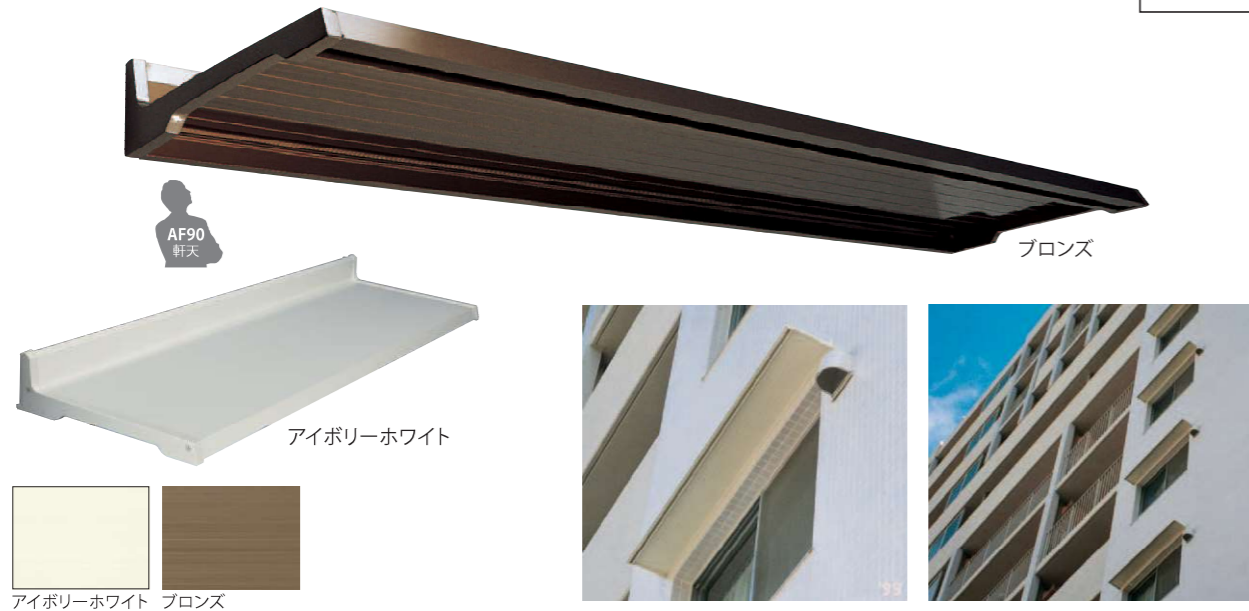

出幅
250mm

AF90

大型	出 幅 250mm	P113に ヒアリング シートを ご用意して おります
中型	材 質 アルミ押出形材 主要部材(吊元・本体パネル A6063S-T5) 端部アルミ鋳物(AC-3A)	
小型	カ ラ ー アイボリーホワイト・ブロンズ	
	全長／重量 1mm単位の自由設定(4000mmを越える場合は分割)／3.9kg/m ※オーダーカラーも承っております。(オプションはP107をご覧ください)	

AF90は製品単体を3Dでご覧いただけます。下記のQRコードよりアクセスしてください。

モダンに仕上げた美しいカラー

外観を美しく演出しながら、周囲の景観とも溶け合うバランスの良いデザインが魅力です。また、通気性を求める小窓には小ひさしが有効です。

スライドフッカー

軒天部内部のレール構造にスライドフッカー(別売)をはめて頂けます。お好きな位置に簾、風鈴、花小鉢などが吊るせます。
スライドフッカー(別売)

出幅
200mm

AF65

大型	出 幅 200mm	P113に ヒアリング シートを ご用意して おります
中型	材 質 アルミ押出形材 主要部材(吊元・本体パネル A6063S-T5) 端部樹脂成型	
小型	カ ラ ー シルバー・ブロンズ・ブラック	
	全長／重量 1mm単位の自由設定(4000mmを越える場合は分割)／3kg/m ※オーダーカラーも承っております。(オプションはP107をご覧ください)	

建物の印象を美しく際立たせるシンプル設計

直線とフラットな面が調和したシンプルデザイン。建物の印象を美しく際立たせるコンパクトさも魅力です。製品の価値を高めながら、さらにコストパフォーマンスを実現したアルフィンの自信作です。

オプションで
スリムLED照明の
取付も可能です。
※詳細はP49をご覧ください。

(内部ナット止式) (外部アンカー止式)