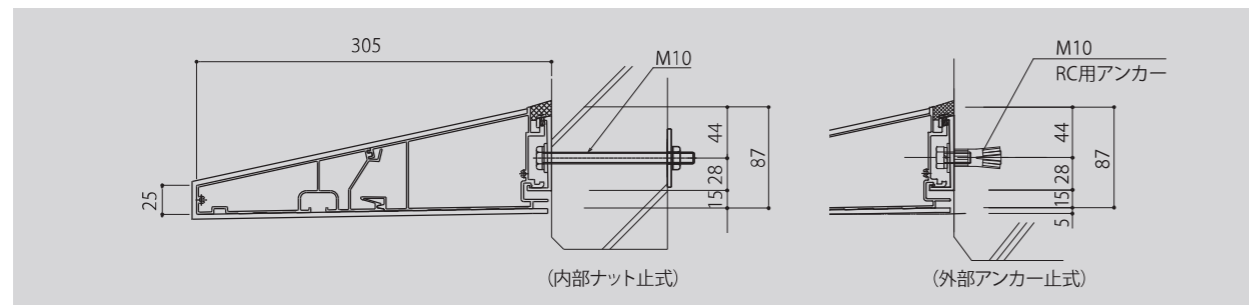

出幅300mm ブロンズ