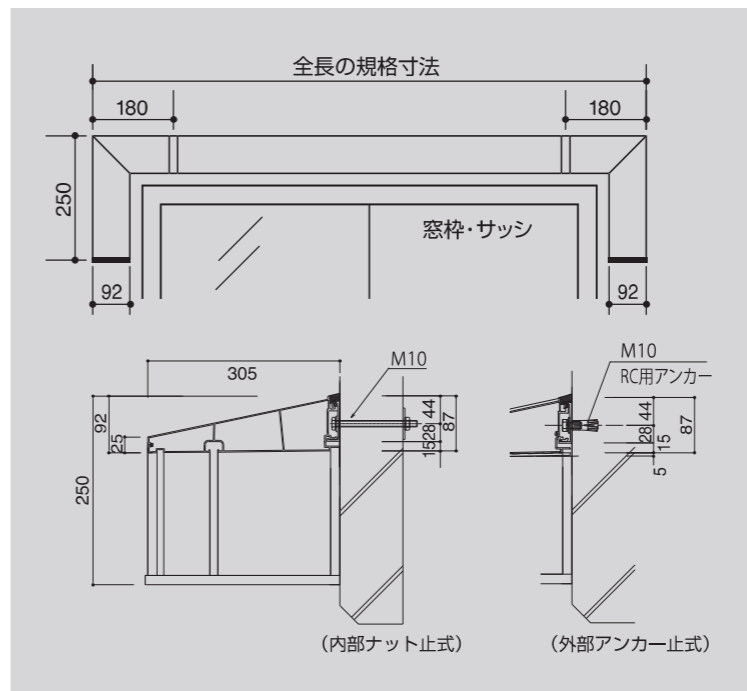

サイドカバーで強い日差しを大幅カット

新開発のサイドカバーが朝日や西日などの強い日差しを大幅にカット。激しい風雨の吹込みも防止し、影の面積を増やすことから直射日光による暑さを和らげ、室内空調の省エネにつなげます。病院や老建・福祉施設などに最適な次世代型の窓用ひさしです。

シルバー

シルバー ステンカラー ブロンズ ブラック

POINT サイドカバーなので日差しを大幅カットできます。

C O L U M N

サイドカバーが、病院や福祉施設で“影”の主役に!?