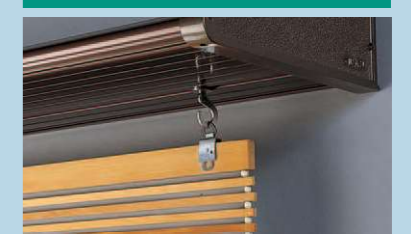

スライドフッカー

軒天部内部のレール構造にワンタッチのスライドフッカー(別売)を取付できます。お好きな位置に簾、風鈴、花小鉢などが吊るせます。
スライドフッカー(別売)

オプションで
スリムLED照明の
取付も可能です。
※詳細はP49をご覧ください。