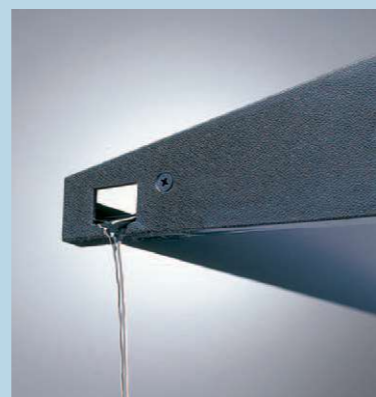

## 使いやすい「雨水受け」付き。 掲示板や郵便受け用にも

シンプルなデザインラインに「雨水受け」が付きました。  
LED照明の取付で、郵便受けや掲示板などにも最適です。

### POINT 雨水受けが無いひさし

雨水を横から落とすと  
窓ガラスが汚れにくく  
窓拭きの手間が省けます。

### POINT 掲示板用としても最適です。

スリムLEDで掲示物も照らせます。

オプションで  
スリムLED照明の  
取付も可能です。  
※詳細はP49をご覧ください。

出幅  
300mm