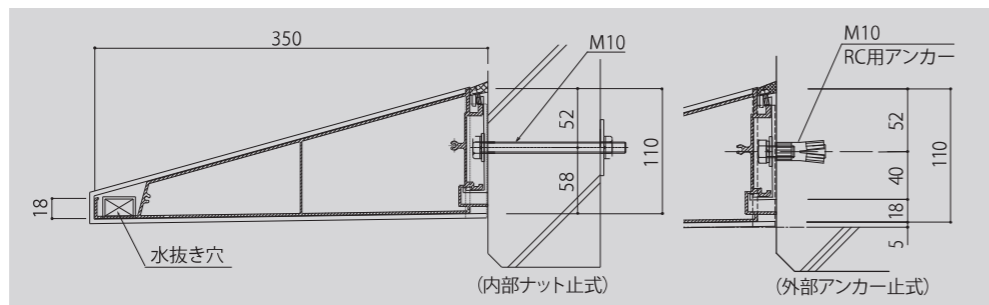

オプションで
スリムLED照明の
取付も可能です。
※詳細はP49をご覧ください。