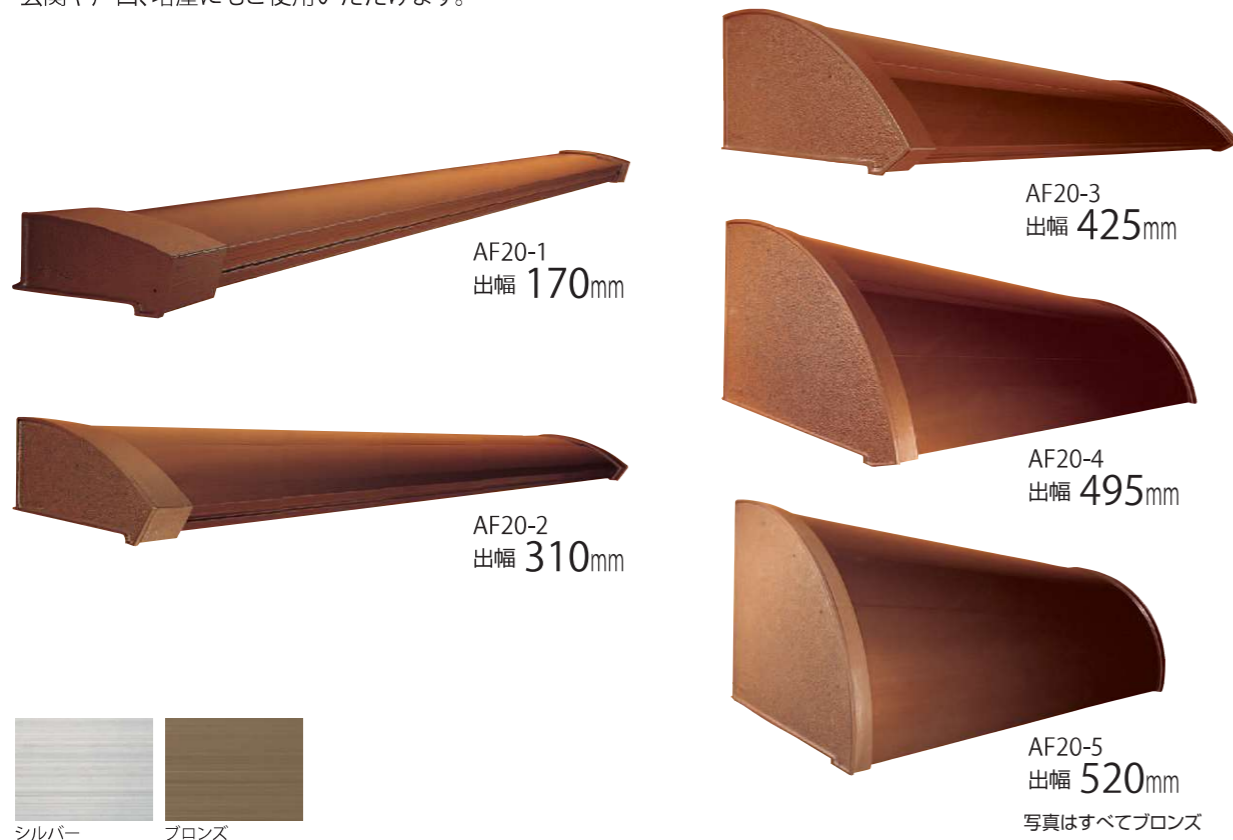

出幅
 AF20-1 170mm
 AF20-2 310mm
 AF20-3 425mm
 AF20-4 495mm
 AF20-5 520mm

出幅 170mm/310mm/425mm/495mm/520mm 1mm単位

AF20

大型	出幅	AF20-1 170mm/AF20-2 310mm/AF20-3 425mm/AF20-4 495mm/AF20-5 520mm
	材質	アルミ押出型材 主要部材(吊元・本体パネル A6063S-T5) 端部アルミ鋳物(AC-3A)
	カラー	シルバー・ブロンズ
中型	全長	1mm単位の自由設定(4000mmを越える場合は分割)
	重量(mあたり)	AF20-1 2.4kg/AF20-2 6.3kg/AF20-3 10.2kg/AF20-4 15.2kg/AF20-5 22kg
小型	※オーダーカラーも承っております。(オプションはP107をご覧ください)	

P113に
ヒアリング
シートを
ご用意して
おります

AF20-2

2色×5種類の10バリエーションで建物を統一したコーディネートを実現

アルフィンを代表する軽量ユニットひさしです。
 アルミ押出技術と鋳物とのコラボで、日本初の既製品化に成功。
 玄関や戸口、塔屋にもご使用いただけます。

AF20-2

AF20-5