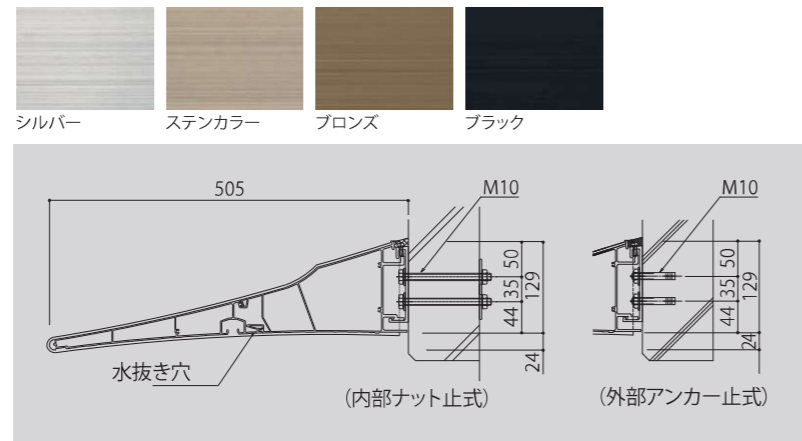

出幅
500mm

AF10

大型	出幅 500mm	P113にヒアリングシートをご用意しております
中型	材質 アルミ押出形材 主要部材(吊元・本体パネル A6063S-T5) 端部樹脂成型	
小型	カラー シルバー・ステンカラー・ブロンズ・ブラック ●押出形材が嵌合品のため、色にバラツキが生じる場合があります。	
	全長/重量 1mm単位の自由設定(4000mmを越える場合は分割)/約11kg/m ※オーダーカラーも承っております。(オプションはP107をご覧ください)	

AF10は製品単体を3Dでご覧いただけます。下記のQRコードよりアクセスしてください。

機能面やデザインにおいて高い評価を獲得

出幅と開口の長さを十分に設けることで、高い意匠性を実現しました。
風鈴やすだれ、花小鉢などを吊すことも可能で
ガーデニングを楽しみたい方の自由で快適な空間創造を
しっかりとサポートします。また、玄関や勝手口でのご利用も好評を博しています。

スライドフッカー

軒天部内部のレール構造にスライドフッカー(別売)を取付できます。お好きな位置に簾、風鈴、花小鉢などが吊るせます。
スライドフッカー(別売)

出幅
400mm

AF75

大型	出幅 400mm	P113にヒアリングシートをご用意しております
中型	材質 アルミ押出形材 主要部材(吊元・本体パネル A6063S-T5) 端部樹脂成型	
小型	カラー シルバー・ステンカラー・ブロンズ・ブラック ●押出形材が嵌合品のため、色にバラツキが生じる場合があります。	
	全長/重量 1mm単位の自由設定(4000mmを越える場合は分割)/約6.1kg/m ※オーダーカラーも承っております。(オプションはP107をご覧ください)	

AF75は製品単体を3Dでご覧いただけます。下記のQRコードよりアクセスしてください。

テラスや出入り口にも対応可能なシンプル設計

出幅400mmのロングサイズで窓用ひさし本来の役割を果たします。
窓だけではなく、テラスや出入口など建物とのトータルバランスに優れます。
徹底したコスト対策によるリーズナブルな価格も魅力です。

POINT メールボックスのひさしとしても最適です。

オプションでスリムLED照明の取付も可能です。
※詳細はP49をご覧ください。