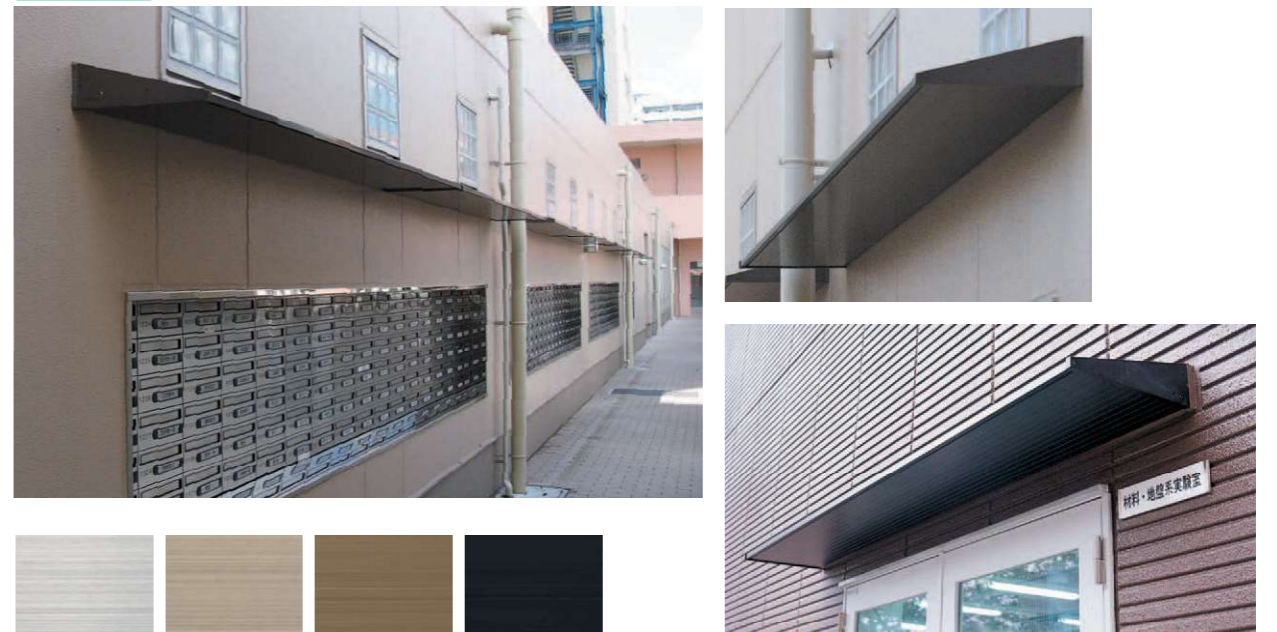

AF10は製品単体を3Dでご覧いただけます。下記のQRコードよりアクセスしてください。

機能面やデザインにおいて高い評価を獲得

出幅と開口の長さを十分に設けることで、高い意匠性を実現しました。
風鈴やすだれ、花小鉢などを吊すことも可能で
ガーデニングを楽しみたい方の自由で快適な空間創造を
しっかりとサポートします。また、玄関や勝手口でのご利用も好評を博しています。

スライドフッカー

軒天部内部のレール構造にスライドフッカー(別売)を取付できます。お好きな位置に簾、風鈴、花小鉢などが吊るせます。
スライドフッカー(別売)

出幅
400mm

AF75

大型	出幅 400mm	P113にヒアリングシートをご用意しております
中型	材質 アルミ押出形材 主要部材(吊元・本体パネル A6063S-T5) 端部樹脂成型	
小型	カラー シルバー・ステンカラー・ブロンズ・ブラック ●押出形材が嵌合品のため、色にバラツキが生じる場合があります。	
	全長/重量 1mm単位の自由設定(4000mmを越える場合は分割)/約6.1kg/m ※オーダーカラーも承っております。(オプションはP107をご覧ください)	

AF75は製品単体を3Dでご覧いただけます。下記のQRコードよりアクセスしてください。

テラスや出入り口にも対応可能なシンプル設計

出幅400mmのロングサイズで窓用ひさし本来の役割を果たします。
窓だけではなく、テラスや出入口など建物とのトータルバランスに優れます。
徹底したコスト対策によるリーズナブルな価格も魅力です。

POINT メールボックスのひさしとしても最適です。

オプションでスリムLED照明の取付も可能です。
※詳細はP49をご覧ください。

カラー: シルバー, ステンカラー, ブロンズ, ブラック

(内部ナット止式) / (外部アンカー止式)