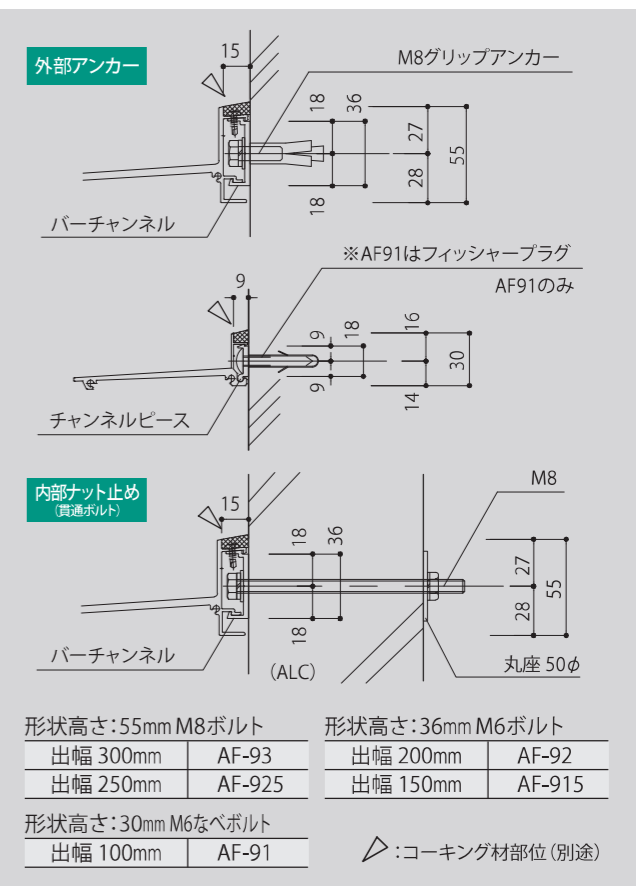

出幅
 AF91 100mm
 AF915 150mm
 AF92 200mm
 AF925 250mm
 AF93 300mm

出幅 100mm/150mm/200mm/250mm/300mm 1mm単位

AF91/915/92/925/93

大型	出幅	AF91 100mm/AF915 150mm/AF92 200mm/AF925 250mm/AF93 300mm
	材質	アルミ押出型材 主要部材(吊元・本体パネル A6063S-T5) 端部樹脂成型
中型	カラー	シルバー・ステンカラー・(ブラック) ●押出型材が嵌合品のため、色にバラツキが生じる場合があります。
	全長	1mm単位の自由設定(4000mmを越える場合は分割) AF91は2900mmを超える場合は分割
小型	重量(mあたり)	AF91 約0.9kg/AF915 約1.5kg/AF92 約1.7kg/AF925 約2.5kg/AF93 約3kg
		※オーダーカラーも承っております。(オプションはP107をご覧ください)

P113に
ヒアリング
シートを
ご用意して
おります

AF91/AF92/AF93は製品単体を3Dでご覧いただけます。下記のQRコードよりアクセスしてください。

シンプルなアルミひさし窓用

取付け位置を変えるだけで「防雨」「採光」「防汚」の機能が実現します。
 人と環境にやさしい、自然環境対応型ひさしです。

■オプションでスリムLEDの取付も可能です

スリムLED ※詳細はP49をご覧ください。
 防水構造 防塵構造 放熱構造 RoHS対応 IP67相当 白色 電球色

色温度	5000K
レンズ	超広角
定格電圧	AC100V
消費電力[W]	12.2
光束 [lm]	1020
演色 [Ra]	85

POINT 窓ガラスの汚れ防止に!

POINT 取付け位置を変えるだけでひさしの機能が変わります。

<p>防雨</p> <p>雨水の侵入を防ぎます</p>	<p>採光</p> <p>反射した光を部屋に採り入れます</p>	<p>防汚</p> <p>サッシや窓ガラスの汚れを防ぎます</p>
------------------------------------	---	--