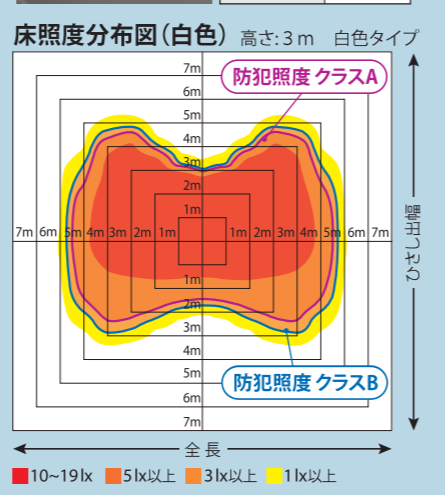

出幅
 AF91 100mm
 AF915 150mm
 AF92 200mm
 AF925 250mm
 AF93 300mm

出幅 100mm/150mm/200mm/250mm/300mm 1mm単位

AF91/915/92/925/93

大型	出幅	AF91 100mm/AF915 150mm/AF92 200mm/AF925 250mm/AF93 300mm
	材質	アルミ押出型材 主要部材(吊元・本体パネル A6063S-T5) 端部樹脂成型
中型	カラー	シルバー・ステンカラー・(ブラック) ●押出型材が嵌合品のため、色にバラツキが生じる場合があります。
	全長	1mm単位の自由設定(4000mmを越える場合は分割) AF91は2900mmを超える場合は分割
小型	重量(mあたり)	AF91 約0.9kg/AF915 約1.5kg/AF92 約1.7kg/AF925 約2.5kg/AF93 約3kg
		※オーダーカラーも承っております。(オプションはP107をご覧ください)

P113に
ヒアリング
シートを
ご用意して
おります

AF91/AF92/AF93は製品単体を3Dでご覧いただけます。下記のQRコードよりアクセスしてください。

シンプルなアルミひさし窓用

取付け位置を変えるだけで「防雨」「採光」「防汚」の機能が実現します。
 人と環境にやさしい、自然環境対応型ひさしです。

■オプションでスリムLEDの取付も可能です

スリムLED ※詳細はP49をご覧ください。
 防水構造 防塵構造 放熱構造 RoHS対応 IP67相当 白色 電球色

色温度	5000K
レンズ	超広角
定格電圧	AC100V
消費電力[W]	12.2
光束 [lm]	1020
演色 [Ra]	85

POINT 窓ガラスの汚れ防止に!

POINT 取付け位置を変えるだけでひさしの機能が変わります。

<p>防雨</p> <p>雨水の侵入を防ぎます</p>	<p>採光</p> <p>反射した光を部屋に採り入れます</p>	<p>防汚</p> <p>サッシや窓ガラスの汚れを防ぎます</p>
------------------------------------	---	--