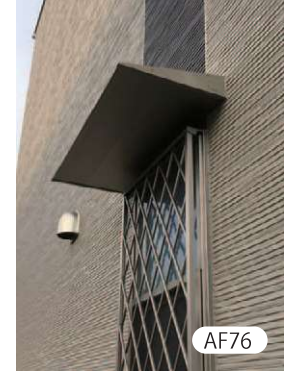

## スリム、シャープ、シンプルを極めた新定番

軒天はシンプルなフラット面とストライプ面で構成され、機能性とデザイン性を追求しました。さまざまな場所に取り付けられる汎用性が魅力です。

### 軒天 シンプルなフラット面とシャープなストライプ面で構成