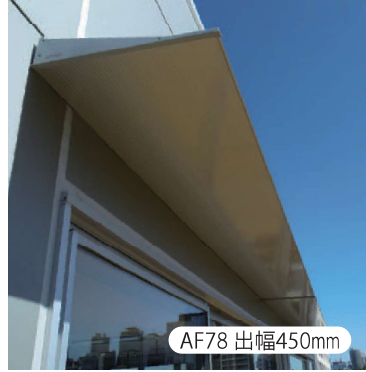

### ■オプションでスリムLEDの取付も可能です

スリムLED ※詳細はP49をご覧ください。

- 防水構造
- 防塵構造
- 放熱構造
- RoHS対応
- IP67相当
- 白色
- 電球色

色温度	5000K
レンズ	超広角
定格電圧	AC100V
消費電力[W]	12.2
光束 [lm]	1020
演色 [Ra]	85

### 軒天 シンプルなフラット面とシャープなストライプ面で構成