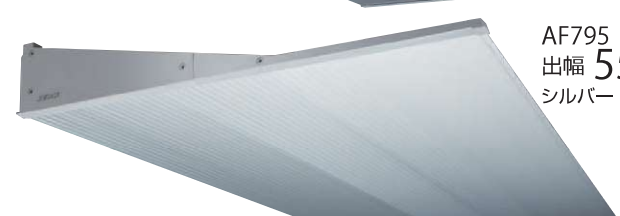

# AF73/76/78/79/795/796

大型	出幅	AF73 350mm/AF76 400mm/AF78 450mm/AF79 500mm/AF795 550mm/AF796 600mm
中型	材質	アルミ押出形材 主要部材(吊元・本体パネル A6063S-T5) 端部樹脂成型
小型	カラー	シルバー・ステンカラー・ブラック・ホワイト ●押出形材が嵌合品のため、色にバラツキが生じる場合があります。
	全長	1mm単位の自由設定(4000mmを越える場合は分割)
	重量(mあたり)	AF73 5.2kg/AF76 6.1kg/AF78 6.1kg/AF79 7kg/AF795 7.4kg/AF796 8.3kg
		※オーダーカラーも承っております。(オプションはP107をご覧ください)

## スリム、シャープ、シンプルを極めた新定番

軒天はシンプルなフラット面とストライプ面で構成され、機能性とデザイン性を追求しました。さまざまな場所に取り付けられる汎用性が魅力です。

### ■オプションでスリムLEDの取付も可能です

スリムLED ※詳細はP49をご覧ください。

- 防水構造
- 防塵構造
- 放熱構造
- RoHS対応
- IP67相当
- 白色
- 電球色

色温度	5000K
レンズ	超広角
定格電圧	AC100V
消費電力[W]	12.2
光束 [lm]	1020
演色 [Ra]	85