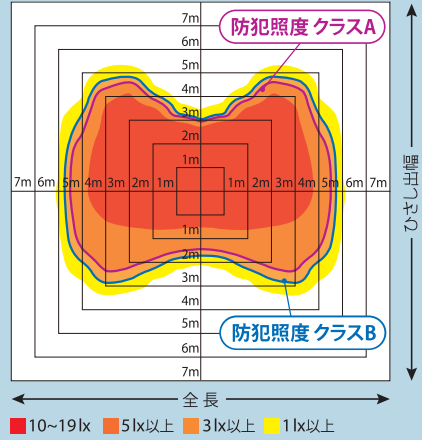

### ■オプションでスリムLEDの取付も可能です

スリムLED ※詳細はP49をご覧ください。

- 防水構造
- 防塵構造
- 放熱構造
- RoHS対応
- IP67相当
- 白色
- 電球色

色温度	5000K
レンズ	超広角
定格電圧	AC100V
消費電力[W]	12.2
光束 [lm]	1020
演色 [Ra]	85

### 床照度分布図(白色) 高さ:3m 白色タイプ