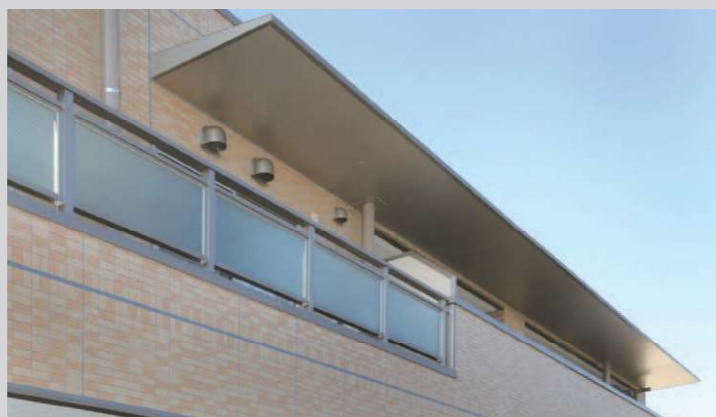

# AF95

特殊設計と新施工法を用いた新ひさし

OPTION

別色塗装(オプション)

OPTION

LED照明仕様(オプション)

霧除けひさし