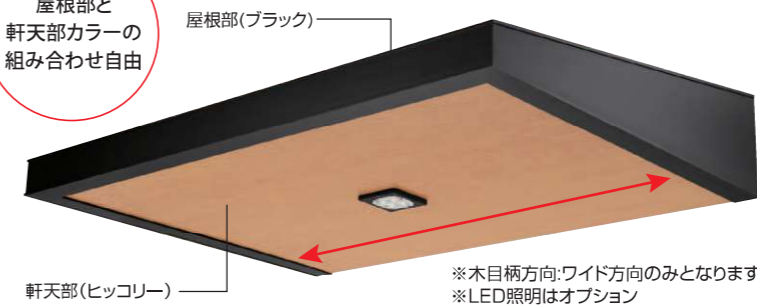

はがれない・めくれない 耐久性に優れた木目熱転写

アルフィンの木目調ひさしは、従来の転写方式(ラミネート式・水転写式)と違い、ただ木目柄に加工するものではありません。アルミ素材と木目模様が融合する高い技術と職人の手作業による、今までにない熱転写システムを採用。意匠性が求められるエントランス部のひさしに、ぜひご確認ください。アルミ素材の軽量・加工性と木目柄の暖かさを兼ね備えたひさしの逸品です。

屋根部と
軒天部カラーの
組み合わせ自由

屋根部(ブラック)