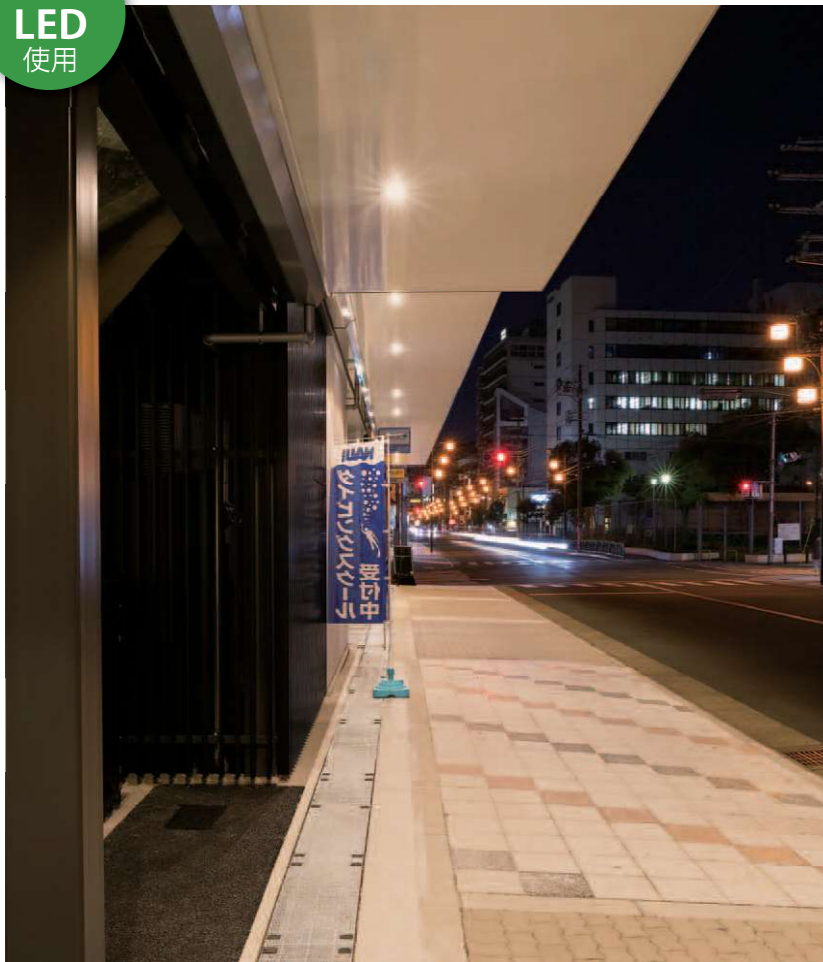

●LED照明は、パネルに取り付けた状態で出荷します。

超広角LED

30種のひさしに取付可能な白色／電球色

暖かみのある電球色に対応したスリムLEDは広範囲を照らし、美しさ・高級感を表現します。薄型で小ひさしにも取付可能です。

スリムLED
使用

LED設置間隔3.2m AD-R 出幅1500mm

ひさし用LED設置のポイント
水平面(床面)と垂直面(壁面)の明るさに差が少ない照明空間は体感的に明るく感じますが、道路側に光を必要以上に照らすと光害につながりかねません。ひさしと歩道の範囲内をムラなく照らすことが重要です。

超広角LED
使用

他のLED照明よりも照度範囲が広く、スポットライトとは違います。屋外の使用にも耐えられ、消費電力の少ないECOタイプです。