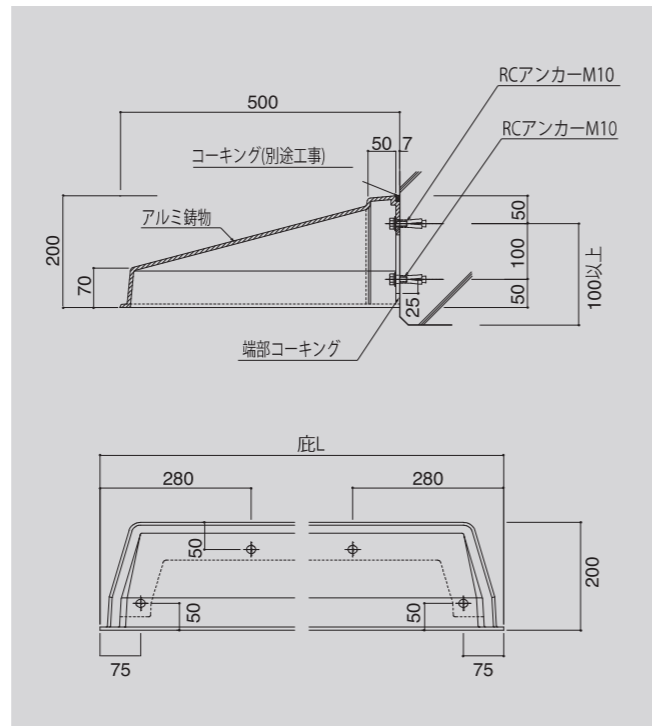

出幅
500mm

鋳物

AF2W

※在庫がなくなり次第、廃番となります。

大型

出 幅 AF2W 500mm
材 質 オールアルミ 鋳物製

中型

カ ラ ー シルバー・ブロンズ

小型

全長／重量 1600mmのみ／23.4kg

※オーダーカラーも承っております。(アクリル系塗料焼付塗装)

鋳物

AF6

※在庫がなくなり次第、廃番となります。

出幅
900mm

出 幅 900mm

材 質 オールアルミ 鋳物製(AC-3A)

カ ラ ー シルバー・ブロンズ

全長／重量 1300mm／44.5kg 1600mm／54.5kg 1900mm／61kg 2200mm／66kg

※RC以外の躯体は貫通止を条件とします。※オーダーカラーも承っております。(アクリル系塗料焼付塗装)

大型

中型

小型

新築・既築に関係なく、あらゆる建物にマッチします

日常生活を重視した機能美フォルム。雨や霧、雪、そして夏の直射日光を防ぐのに十分な出幅を確保しています。親しみやすい形状で建物を引立てます。

玄関を落ち着いた気高い印象に演出

グレードの高い建物の玄関にはさらに高い演出が要求されます。鋳物の重厚感とテクスチャーを生かしながら、上部から鼻先にかけてゆるやかな勾配とアールを採用。軒天はシンメトリーの直線ですっきりと仕上げています。