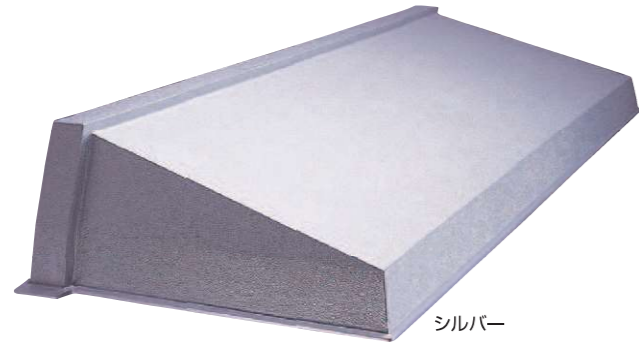

材 質 オールアルミ 鋳物製(AC-3A)

カ ラ ー シルバー・ブロンズ

全長／重量 1300mm／44.5kg 1600mm／54.5kg 1900mm／61kg 2200mm／66kg

※RC以外の躯体は貫通止を条件とします。※オーダーカラーも承っております。(アクリル系塗料焼付塗装)

大型

中型

小型

新築・既築に関係なく、あらゆる建物にマッチします

日常生活を重視した機能美フォルム。雨や霧、雪、そして夏の直射日光を防ぐのに十分な出幅を確保しています。親しみやすい形状で建物を引立てます。

シルバー

ブロンズ

玄関を落ち着いた気高い印象に演出

グレードの高い建物の玄関にはさらに高い演出が要求されます。鋳物の重厚感とテクスチャーを生かしながら、上部から鼻先にかけてゆるやかな勾配とアールを採用。軒天はシンメトリーの直線ですっきりと仕上げています。

オーダーカラー 軒天・ダウンライトオプション例