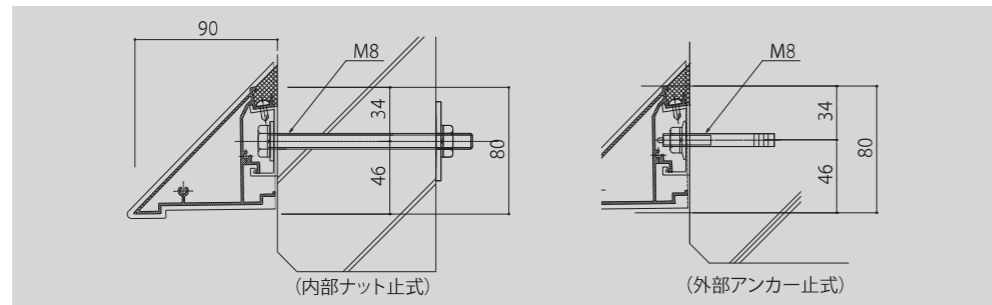

AF15は製品単体を3Dでご覧いただけます。下記のQRコードよりアクセスしてください。

魅力は低価格で軽量・シンプルなデザイン

出幅90mmと小型ながら、水切り効果に優れたひさしです。
シンプルでコンパクトサイズのひさしは、
どのような外観の建物にもジャストフィットします。

シルバー ダークブロンズ

オプションで
スリムLED照明の
取付も可能です。
※詳細はP49をご覧ください。

出幅
90mm

AF16

受注生産品

AF16の納期は実働約2週間

大型	出 幅 90mm	P113に ヒアリング シートを ご用意して おります
中型	材 質 アルミ押出形材 端部樹脂成型	
小型	カ ラ ー シルバー・ダークブロンズ	
	全長／重量 1mm単位の自由設計(4000mmを越える場合は分割)／1.4kg/m ※オーダーカラーも承っております。(オプションはP107をご覧ください)	

サイドカバー付きで雨水をシャットアウト

窓枠のコーナーはひび割れなどが生じやすく、雨水が浸入しがちです。
サイドカバーは、効果的に雨水をシャットアウトします。
窓枠上部をすっぽり覆うことでひび割れが目立たなくなります。
夕暮れ時の強い西日などの、傾いた日差しも遮ります。