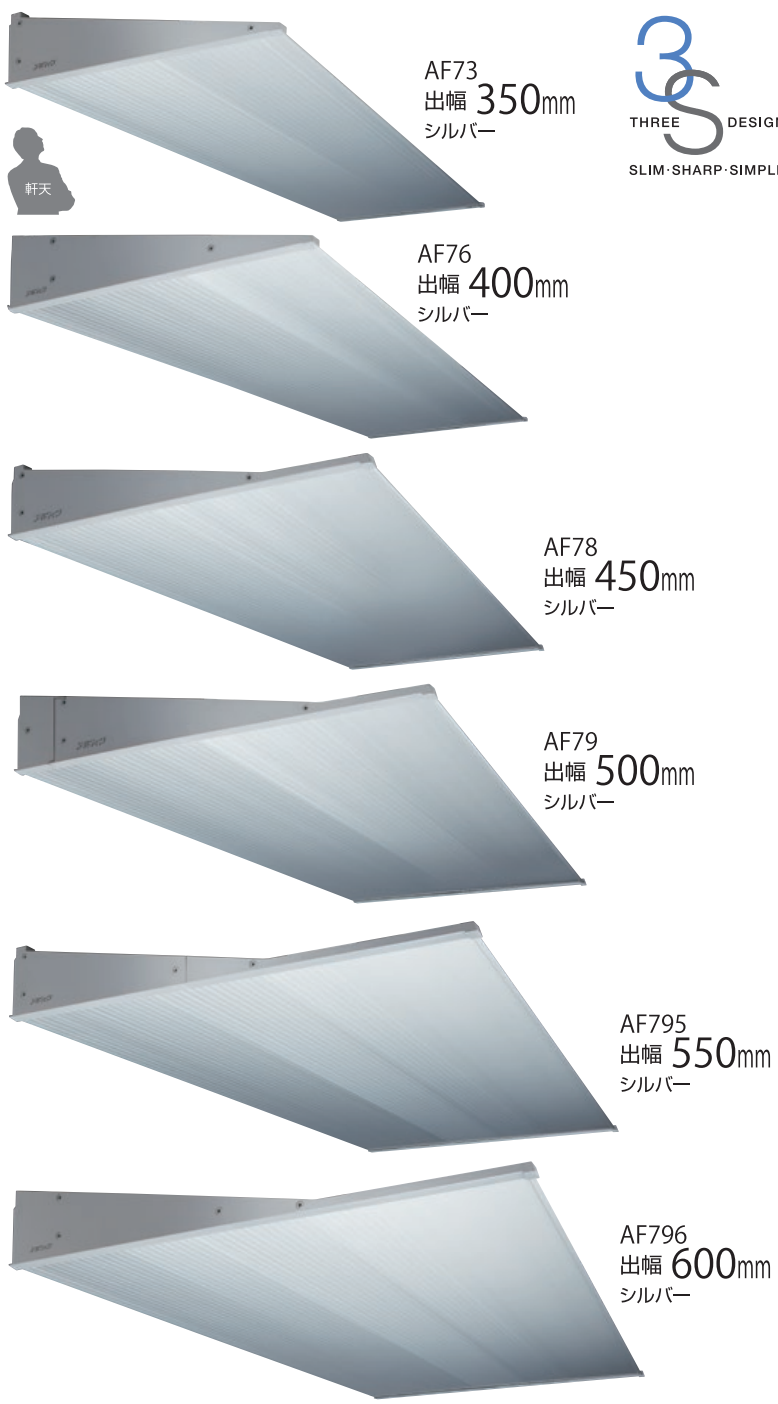

出幅
 AF73 350mm
 AF76 400mm
 AF78 450mm
 AF79 500mm
 AF795 550mm
 AF796 600mm

出幅 350mm/400mm/450mm/500mm/550mm/600mm 1mm単位

AF73/76/78/79/795/796

大型	出幅	AF73 350mm/AF76 400mm/AF78 450mm/AF79 500mm/AF795 550mm/AF796 600mm
中型	材質	アルミ押出形材 主要部材(吊元・本体パネル A6063S-T5) 端部樹脂成型
小型	カラー	シルバー・ステンカラー ●押出形材が嵌合品のため、色に微妙なバラツキが生じる場合があります。
	全長	1mm単位の自由設定(4000mmを越える場合は分割) ※オーダーカラーも承っております。(オプションはP97をご覧ください)

P109に
ヒアリング
シートを
ご用意して
おります

AF796 出幅600mm ステンカラー

スリム、シャープ、シンプルを極めた新定番

軒天はシンプルなフラット面とストライプ面で構成され、機能性とデザイン性を追求しました。さまざまな場所に取り付けられる汎用性が魅力です。

■オプションでスリムLEDの取付も可能です

スリムLED ※詳細はP43をご覧ください。

- 防水構造
- 防塵構造
- 放熱構造
- RoHS対応
- IP67相当
- 白色
- 電球色

色温度	5000K
レンズ	超広角
定格電圧	AC100V
消費電力[W]	12.2
光束 [lm]	1020
演色 [Ra]	85

AF73 出幅350mm

軒天 シンプルなフラット面とシャープなストライプ面で構成

AF796 出幅600mm

形状高さ:83mm	出幅 600mm	AF-796	形状高さ:77mm ()付寸法	出幅 550mm	AF-795
	出幅 500mm	AF-79		出幅 450mm	AF-78
	出幅 400mm	AF-76		出幅 350mm	AF-73