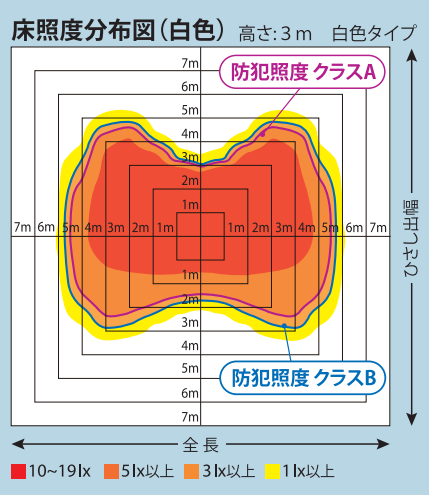

出幅
 AF73 350mm
 AF76 400mm
 AF78 450mm
 AF79 500mm
 AF795 550mm
 AF796 600mm

出幅 350mm/400mm/450mm/500mm/550mm/600mm 1mm単位

AF73/76/78/79/795/796

大型	出幅	AF73 350mm/AF76 400mm/AF78 450mm/AF79 500mm/AF795 550mm/AF796 600mm
中型	材質	アルミ押出形材 主要部材(吊元・本体パネル A6063S-T5) 端部樹脂成型
小型	カラー	シルバー・ステンカラー ●押出形材が嵌合品のため、色に微妙なバラツキが生じる場合があります。
	全長	1mm単位の自由設定(4000mmを越える場合は分割) ※オーダーカラーも承っております。(オプションはP97をご覧ください)

P109に
ヒアリング
シートを
ご用意して
おります

AF796 出幅600mm ステンカラー

スリム、シャープ、シンプルを極めた新定番

軒天はシンプルなフラット面とストライプ面で構成され、機能性とデザイン性を追求しました。さまざまな場所に取り付けられる汎用性が魅力です。

■オプションでスリムLEDの取付も可能です

スリムLED ※詳細はP43をご覧ください。

- 防水構造
- 防塵構造
- 放熱構造
- RoHS対応
- IP67相当
- 白色
- 電球色

色温度	5000K
レンズ	超広角
定格電圧	AC100V
消費電力[W]	12.2
光束 [lm]	1020
演色 [Ra]	85

AF73 出幅350mm

軒天 シンプルなフラット面とシャープなストライプ面で構成

AF796 出幅600mm

形状高さ:83mm	出幅 600mm	AF-796	形状高さ:77mm ()付寸法	出幅 550mm	AF-795
	出幅 500mm	AF-79		出幅 450mm	AF-78
	出幅 400mm	AF-76		出幅 350mm	AF-73