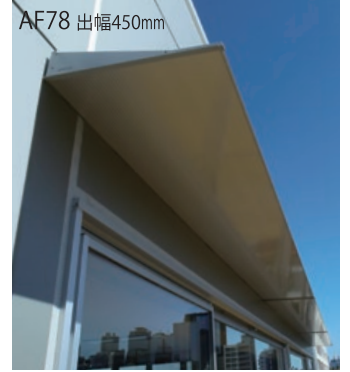

出幅
 AF73 350mm
 AF76 400mm
 AF78 450mm
 AF79 500mm
 AF795 550mm
 AF796 600mm

出幅 350mm/400mm/450mm/500mm/550mm/600mm 1mm単位

AF73/76/78/79/795/796

大型	出幅	AF73 350mm/AF76 400mm/AF78 450mm/AF79 500mm/AF795 550mm/AF796 600mm
中型	材質	アルミ押出形材 主要部材(吊元・本体パネル A6063S-T5) 端部樹脂成型
小型	カラー	シルバー・ステンカラー ●押出形材が嵌合品のため、色に微妙なバラツキが生じる場合があります。
	全長	1mm単位の自由設定(4000mmを越える場合は分割) ※オーダーカラーも承っております。(オプションはP97をご覧ください)

P109に
ヒアリング
シートを
ご用意して
おります

AF796 出幅600mm ステンカラー

スリム、シャープ、シンプルを極めた新定番

軒天はシンプルなフラット面とストライプ面で構成され、機能性とデザイン性を追求しました。さまざまな場所に取り付けられる汎用性が魅力です。

■オプションでスリムLEDの取付も可能です

スリムLED ※詳細はP43をご覧ください。

- 防水構造
- 防塵構造
- 放熱構造
- RoHS対応
- IP67相当
- 白色
- 電球色

色温度	5000K
レンズ	超広角
定格電圧	AC100V
消費電力[W]	12.2
光束 [lm]	1020
演色 [Ra]	85

AF73 出幅350mm

軒天 シンプルなフラット面とシャープなストライプ面で構成

AF796 出幅600mm

形状高さ:83mm	出幅 600mm	AF-796	形状高さ:77mm ()付寸法	出幅 550mm	AF-795
	出幅 500mm	AF-79		出幅 450mm	AF-78
	出幅 400mm	AF-76		出幅 350mm	AF-73