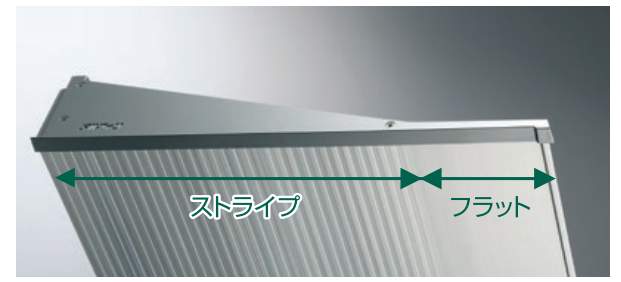

P109に
ヒアリング
シートを
ご用意して
おります

AF796 出幅600mm ステンカラー

スリム、シャープ、シンプルを極めた新定番

軒天はシンプルなフラット面とストライプ面で構成され、機能性とデザイン性を追求しました。さまざまな場所に取り付けられる汎用性が魅力です。

■オプションでスリムLEDの取付も可能です

スリムLED ※詳細はP43をご覧ください。

- 防水構造
- 防塵構造
- 放熱構造
- RoHS対応
- IP67相当
- 白色
- 電球色

色温度	5000K
レンズ	超広角
定格電圧	AC100V
消費電力[W]	12.2
光束 [lm]	1020
演色 [Ra]	85

AF73 出幅350mm

軒天 シンプルなフラット面とシャープなストライプ面で構成

AF796 出幅600mm

形状高さ:83mm	出幅 600mm	AF-796	形状高さ:77mm ()付寸法	出幅 550mm	AF-795
	出幅 500mm	AF-79		出幅 450mm	AF-78
	出幅 400mm	AF-76		出幅 350mm	AF-73