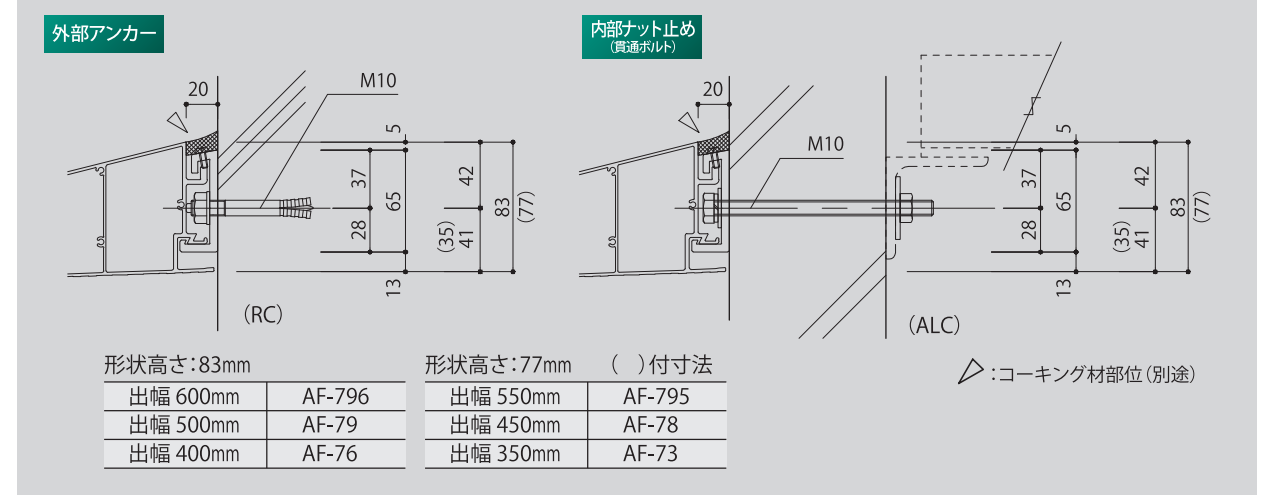

色温度	5000K
レンズ	超広角
定格電圧	AC100V
消費電力[W]	12.2
光束 [lm]	1020
演色 [Ra]	85

AF73 出幅350mm

軒天 シンプルなフラット面とシャープなストライプ面で構成

AF796 出幅600mm

形状高さ:83mm	出幅 600mm	AF-796	形状高さ:77mm ()付寸法	出幅 550mm	AF-795
	出幅 500mm	AF-79		出幅 450mm	AF-78
	出幅 400mm	AF-76		出幅 350mm	AF-73