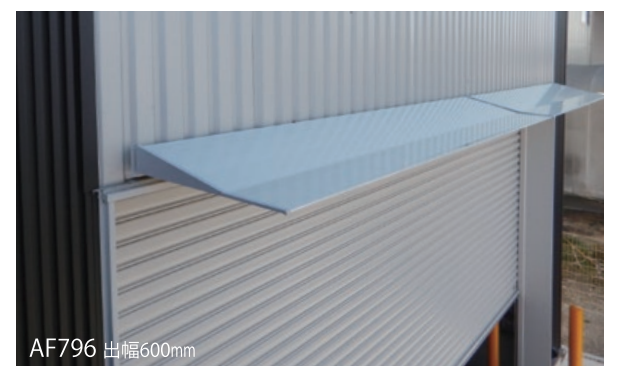

P109に
ヒアリング
シートを
ご用意して
おります

AF796 出幅600mm ステンカラー

スリム、シャープ、シンプルを極めた新定番

軒天はシンプルなフラット面とストライプ面で構成され、機能性とデザイン性を追求しました。さまざまな場所に取り付けられる汎用性が魅力です。

■オプションでスリムLEDの取付も可能です

スリムLED ※詳細はP43をご覧ください。

- 防水構造
- 防塵構造
- 放熱構造
- RoHS対応
- IP67相当
- 白色
- 電球色

色温度	5000K
レンズ	超広角
定格電圧	AC100V
消費電力[W]	12.2
光束 [lm]	1020
演色 [Ra]	85

AF73 出幅350mm

軒天 シンプルなフラット面とシャープなストライプ面で構成

AF796 出幅600mm

形状高さ:83mm	出幅 600mm	AF-796	形状高さ:77mm ()付寸法	出幅 550mm	AF-795
	出幅 500mm	AF-79		出幅 450mm	AF-78
	出幅 400mm	AF-76		出幅 350mm	AF-73