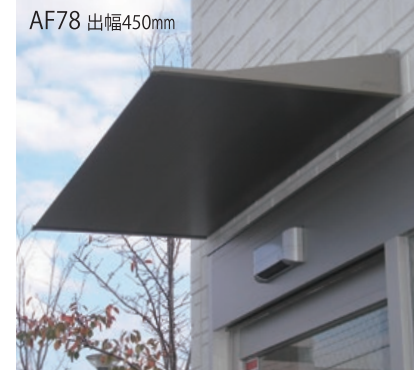

出幅
 AF73 350mm
 AF76 400mm
 AF78 450mm
 AF79 500mm
 AF795 550mm
 AF796 600mm

出幅 350mm/400mm/450mm/500mm/550mm/600mm 1mm単位

AF73/76/78/79/795/796

大型	出幅	AF73 350mm/AF76 400mm/AF78 450mm/AF79 500mm/AF795 550mm/AF796 600mm
中型	材質	アルミ押出形材 主要部材(吊元・本体パネル A6063S-T5) 端部樹脂成型
小型	カラー	シルバー・ステンカラー ●押出形材が嵌合品のため、色に微妙なバラツキが生じる場合があります。
	全長	1mm単位の自由設定(4000mmを越える場合は分割) ※オーダーカラーも承っております。(オプションはP97をご覧ください)

P109に
ヒアリング
シートを
ご用意して
おります

AF796 出幅600mm ステンカラー

スリム、シャープ、シンプルを極めた新定番

軒天はシンプルなフラット面とストライプ面で構成され、機能性とデザイン性を追求しました。さまざまな場所に取り付けられる汎用性が魅力です。

■オプションでスリムLEDの取付も可能です

スリムLED ※詳細はP43をご覧ください。

- 防水構造
- 防塵構造
- 放熱構造
- RoHS対応
- IP67相当
- 白色
- 電球色

色温度	5000K
レンズ	超広角
定格電圧	AC100V
消費電力[W]	12.2
光束 [lm]	1020
演色 [Ra]	85

AF73 出幅350mm

軒天 シンプルなフラット面とシャープなストライプ面で構成

AF796 出幅600mm

形状高さ:83mm	出幅 600mm	AF-796	形状高さ:77mm ()付寸法	出幅 550mm	AF-795
	出幅 500mm	AF-79		出幅 450mm	AF-78
	出幅 400mm	AF-76		出幅 350mm	AF-73